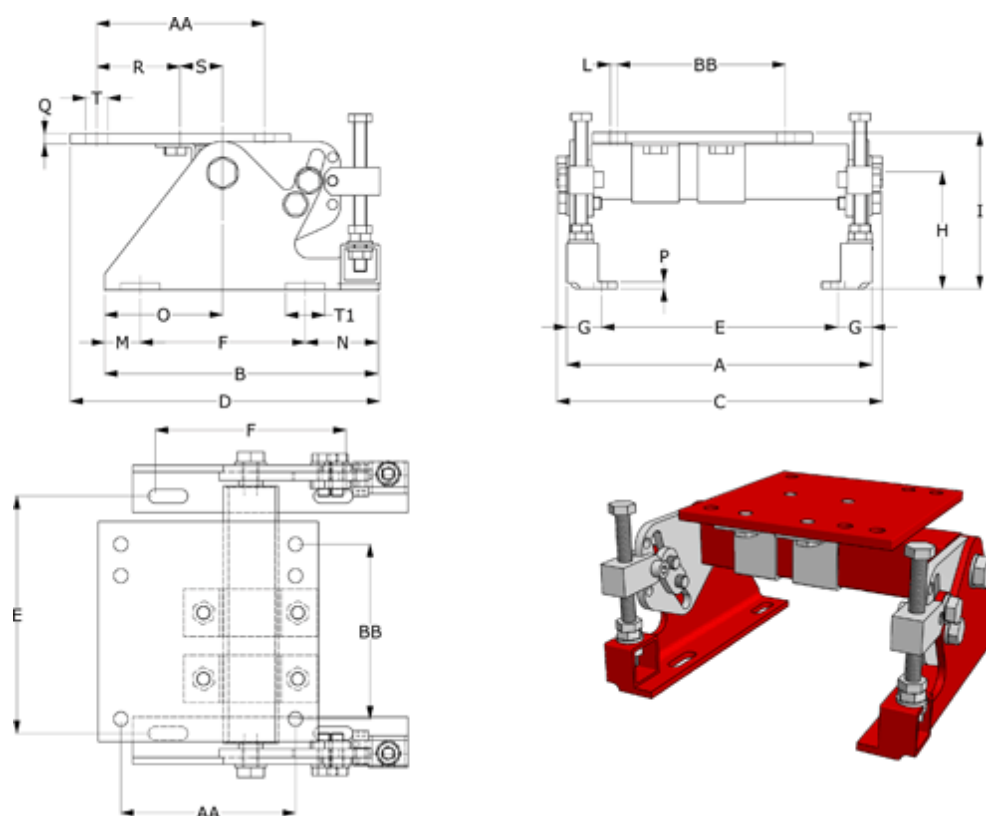

Varenummer: 3190501801
 Beskrivelse: Motorbase MB 50-180 selvjusterende
 for motorstr. 180M/L

Mål

| | | |
|-------------|-----------|-------------|
| A = 455 | G = 45 | Q = 16 |
| AA = 279 | H = 140 | R = 140 |
| B = 350 | I = 195 | S = 72 |
| BB H7 = 241 | L = 11-60 | T = 4x13 mm |
| C = 491 | M = 44 | T1 = 18.0 |
| D = 443 | N = 84 | Vægt = 38.5 |
| E = 365 | O = 160 | |
| F = 222 +32 | P = 10 | |